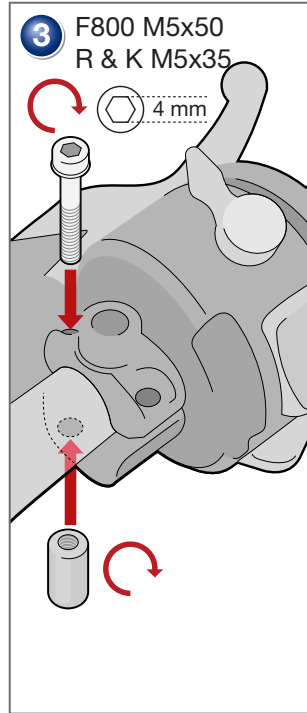

**Blinker-Rückstellhebel  
BMW**

Bestellnummer 8410122

**Indicator reset  
BMW**

Part Number 8410122

**Desactivation clignotant  
BMW**

Codice 8410122

**Disattivazione frecce  
BMW**

Pièce 8410122

**Intermitentes plegables  
BMW**

Pieza 8410122

Copyright by Wunderlich®

Genereller Hinweis: Unsere Anleitungen sind nach bestem Wissen erstellt worden, erfolgen jedoch ohne Gewähr. Sollten Sie mit dem Anbau nicht zurecht kommen oder Zweifel haben, so wenden Sie sich bitte an Ihren BMW-Händler oder die Werkstatt Ihres Vertrauens. Bitte beachten Sie, dass wir keine Gewährleistungen für fahrzeugspezifische Toleranzen übernehmen können! Es kann im Einzelfall notwendig sein, dass Produkte diesen angepasst werden müssen.