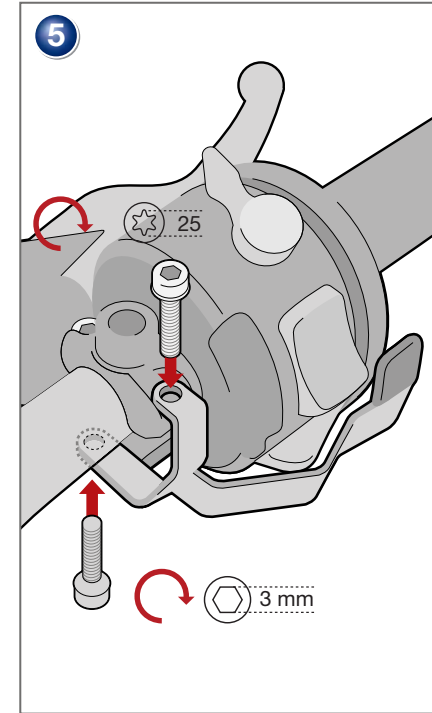

**Blinker-Rückstellhebel  
BMW**

Bestellnummer 8410122

**Indicator reset  
BMW**

Part Number 8410122

**Desactivation clignotant  
BMW**

Codice 8410122

**Disattivazione frecce  
BMW**

Pièce 8410122

**Intermitentes plegables  
BMW**

Pieza 8410122

Copyright by Wunderlich®

Genereller Hinweis: Unsere Anleitungen sind nach bestem Wissen erstellt worden, erfolgen jedoch ohne Gewähr. Sollten Sie mit dem Anbau nicht zurecht kommen oder Zweifel haben, so wenden Sie sich bitte an Ihren BMW-Händler oder die Werkstatt Ihres Vertrauens. Bitte beachten Sie, dass wir keine Gewährleistungen für fahrzeugspezifische Toleranzen übernehmen können! Es kann im Einzelfall notwendig sein, dass Produkte diesen angepasst werden müssen.