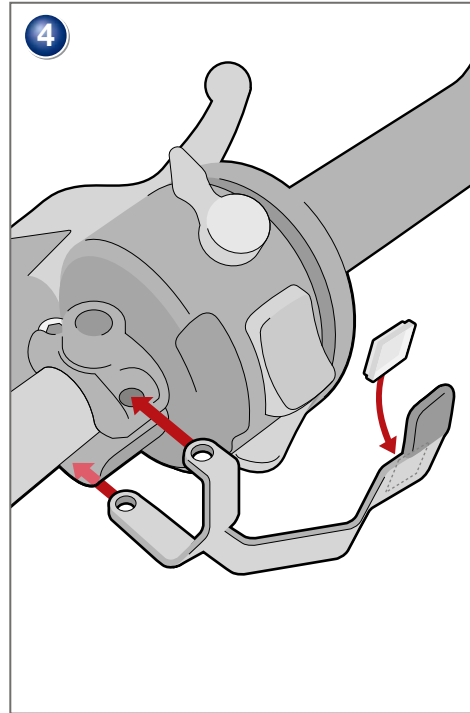

**Blinker-Rückstellhebel  
BMW**

Bestellnummer 8410122

**Indicator reset  
BMW**

Part Number 8410122

**Desactivation clignotant  
BMW**

Codice 8410122

**Disattivazione frecce  
BMW**

Pièce 8410122

**Intermitentes plegables  
BMW**

Pieza 8410122

Copyright by Wunderlich®

Genereller Hinweis: Unsere Anleitungen sind nach bestem Wissen erstellt worden, erfolgen jedoch ohne Gewähr. Sollten Sie mit dem Anbau nicht zurecht kommen oder Zweifel haben, so wenden Sie sich bitte an Ihren BMW-Händler oder die Werkstatt Ihres Vertrauens. Bitte beachten Sie, dass wir keine Gewährleistungen für fahrzeugspezifische Toleranzen übernehmen können! Es kann im Einzelfall notwendig sein, dass Produkte diesen angepasst werden müssen.