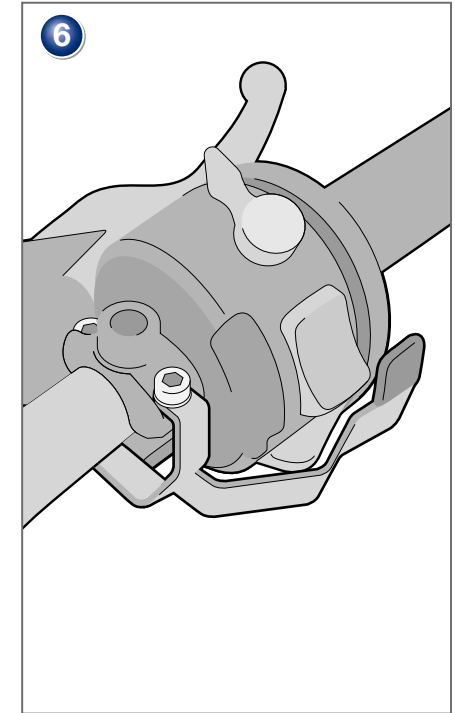

**Blinker-Rückstellhebel  
BMW**

Bestellnummer 8410122

**Indicator reset  
BMW**

Part Number 8410122

**Desactivation clignotant  
BMW**

Codice 8410122

**Disattivazione frecce  
BMW**

Pièce 8410122

**Intermitentes plegables  
BMW**

Pieza 8410122

Copyright by Wunderlich®

Genereller Hinweis: Unsere Anleitungen sind nach bestem Wissen erstellt worden, erfolgen jedoch ohne Gewähr. Sollten Sie mit dem Anbau nicht zurecht kommen oder Zweifel haben, so wenden Sie sich bitte an Ihren BMW-Händler oder die Werkstatt Ihres Vertrauens. Bitte beachten Sie, dass wir keine Gewährleistungen für fahrzeugspezifische Toleranzen übernehmen können! Es kann im Einzelfall notwendig sein, dass Produkte diesen angepasst werden müssen.