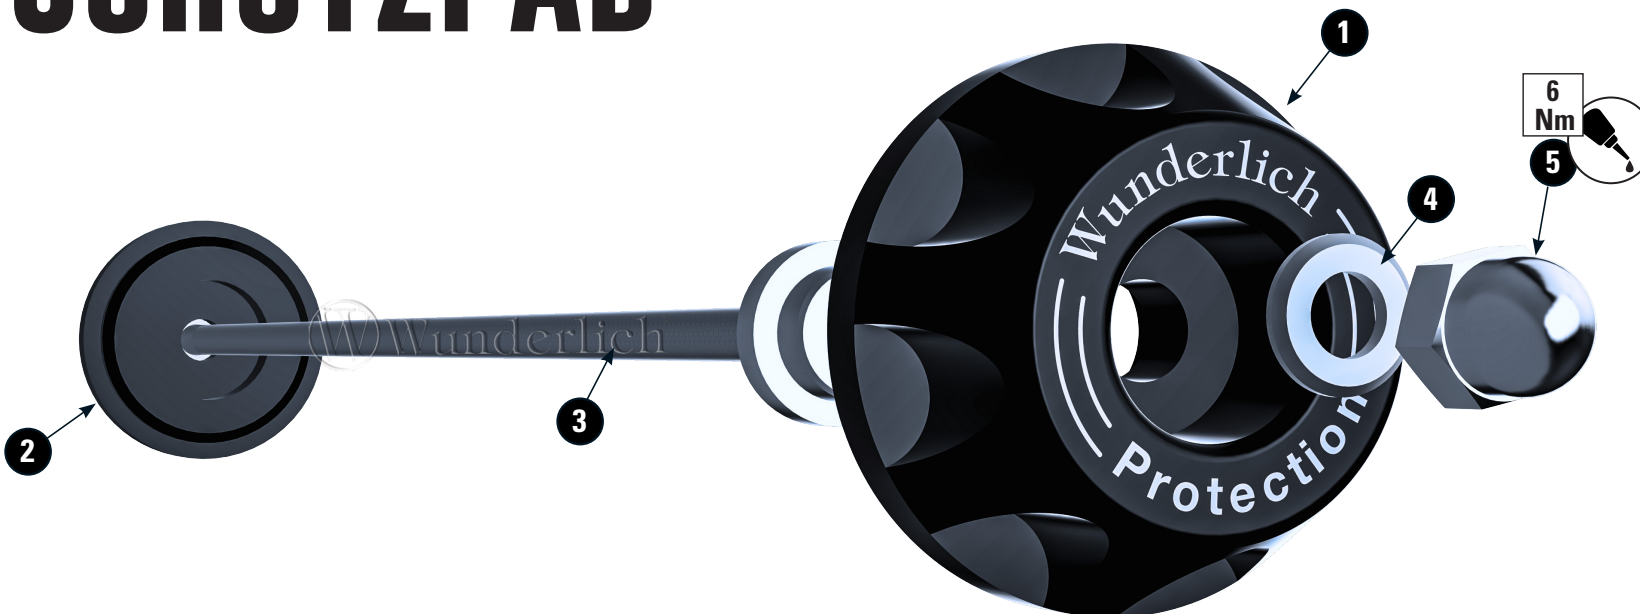

ACHS-SCHUTZPAD

Crash Pad

Art.-Nr: 42159-XXX

LEGENDE/KEY/FILE LÉGENDE

Anbautipp
Fitting tip
Astuce de montage

Achtung
Attention
Attention

Vergrößerung
Magnification
Grossissement

Montagepaste
Fitting lubricant
Lubrifiant de montage

Schraube
Screw
Vis

Schraubensicherung
Thread locking fluid
Freiniflets

Drehmoment
Torque
Torque

#	BEZEICHNUNG / DESCRIPTION	DE EN FR	Die Farben der Abbildungen dienen nur der Veranschaulichung. The colors are for illustrating purposes only. Les couleurs utilisées sont à titre indicatif seulement.	MENGE QUANTITY
1	Sturzpad mit Hülse (rechts) / crash pad with sleeve (right side)			1
2	Sturzpad (links) / crash pad (left side)			1
3	Gewindestange / Threaded rod	M6		1
4	U-Scheibe / washer	M6		2
5	Hutmutter / cap nut	M6	6Nm	2