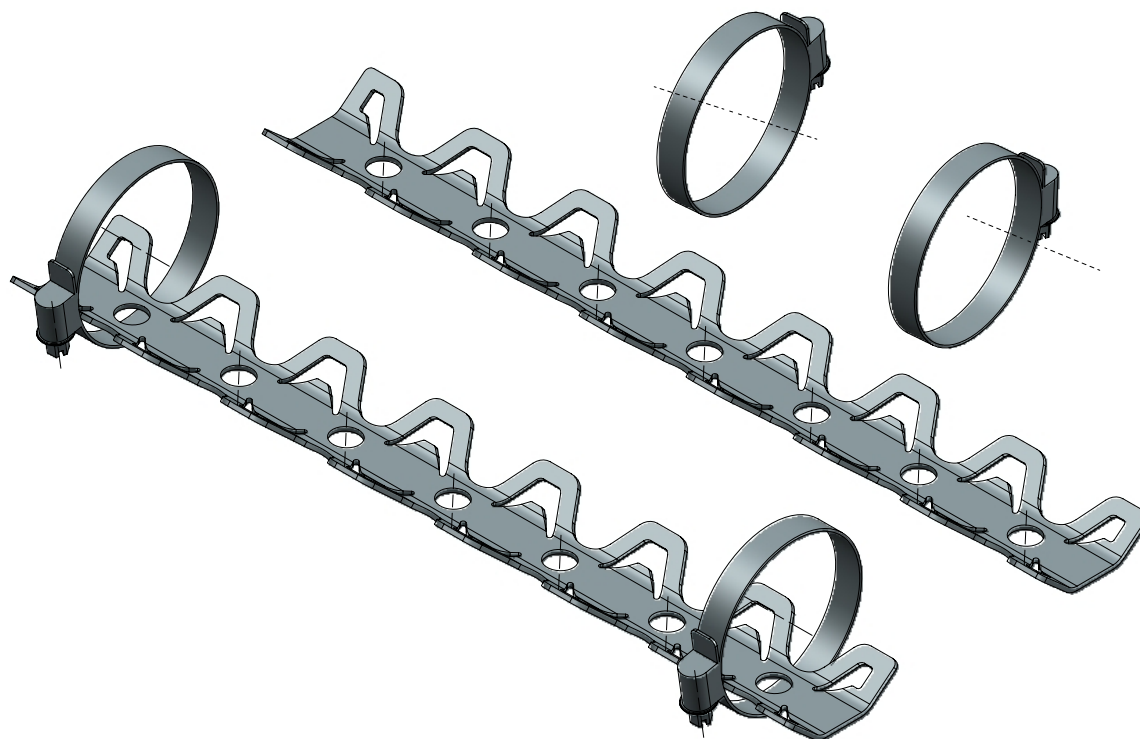

Krümmerschutz

Manifold Protection

Protezione Collettore

Protection Collecteur

Protección del Colector

Art.Nr: 26900-101

## INFO

Krümmerschutz an Krümmerrohr anpassen und mit Schellen fixieren.

Adjust manifold protector on manifold and then tighten it in place with clamps