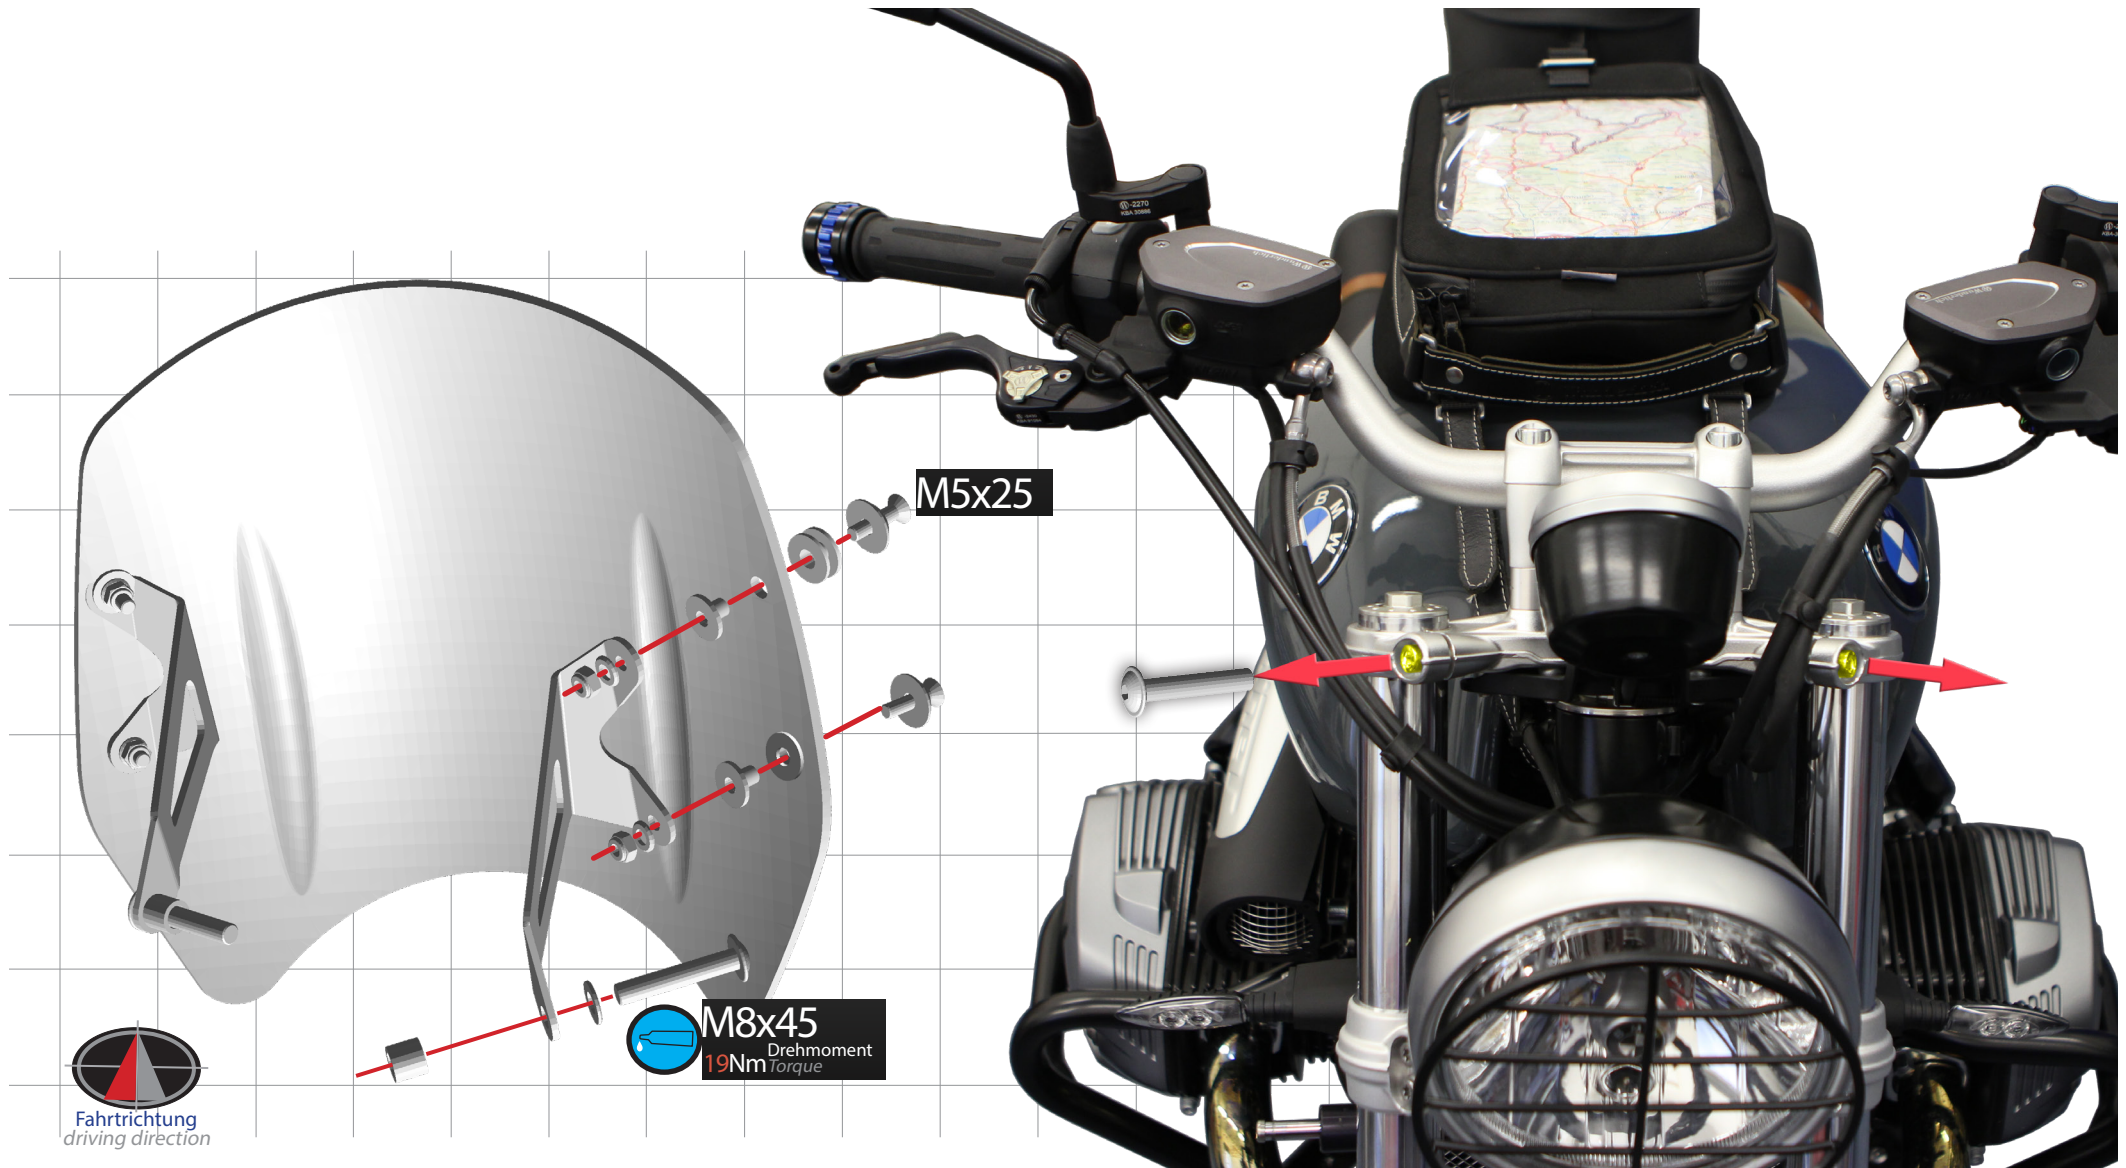

Verkleidungsscheibe

Windshield

Parabrezza

Pare-brise

Parabrisas

Art.Nr.: 30472-xxx

 **M8x45**
Drehmoment
19Nm
Torque