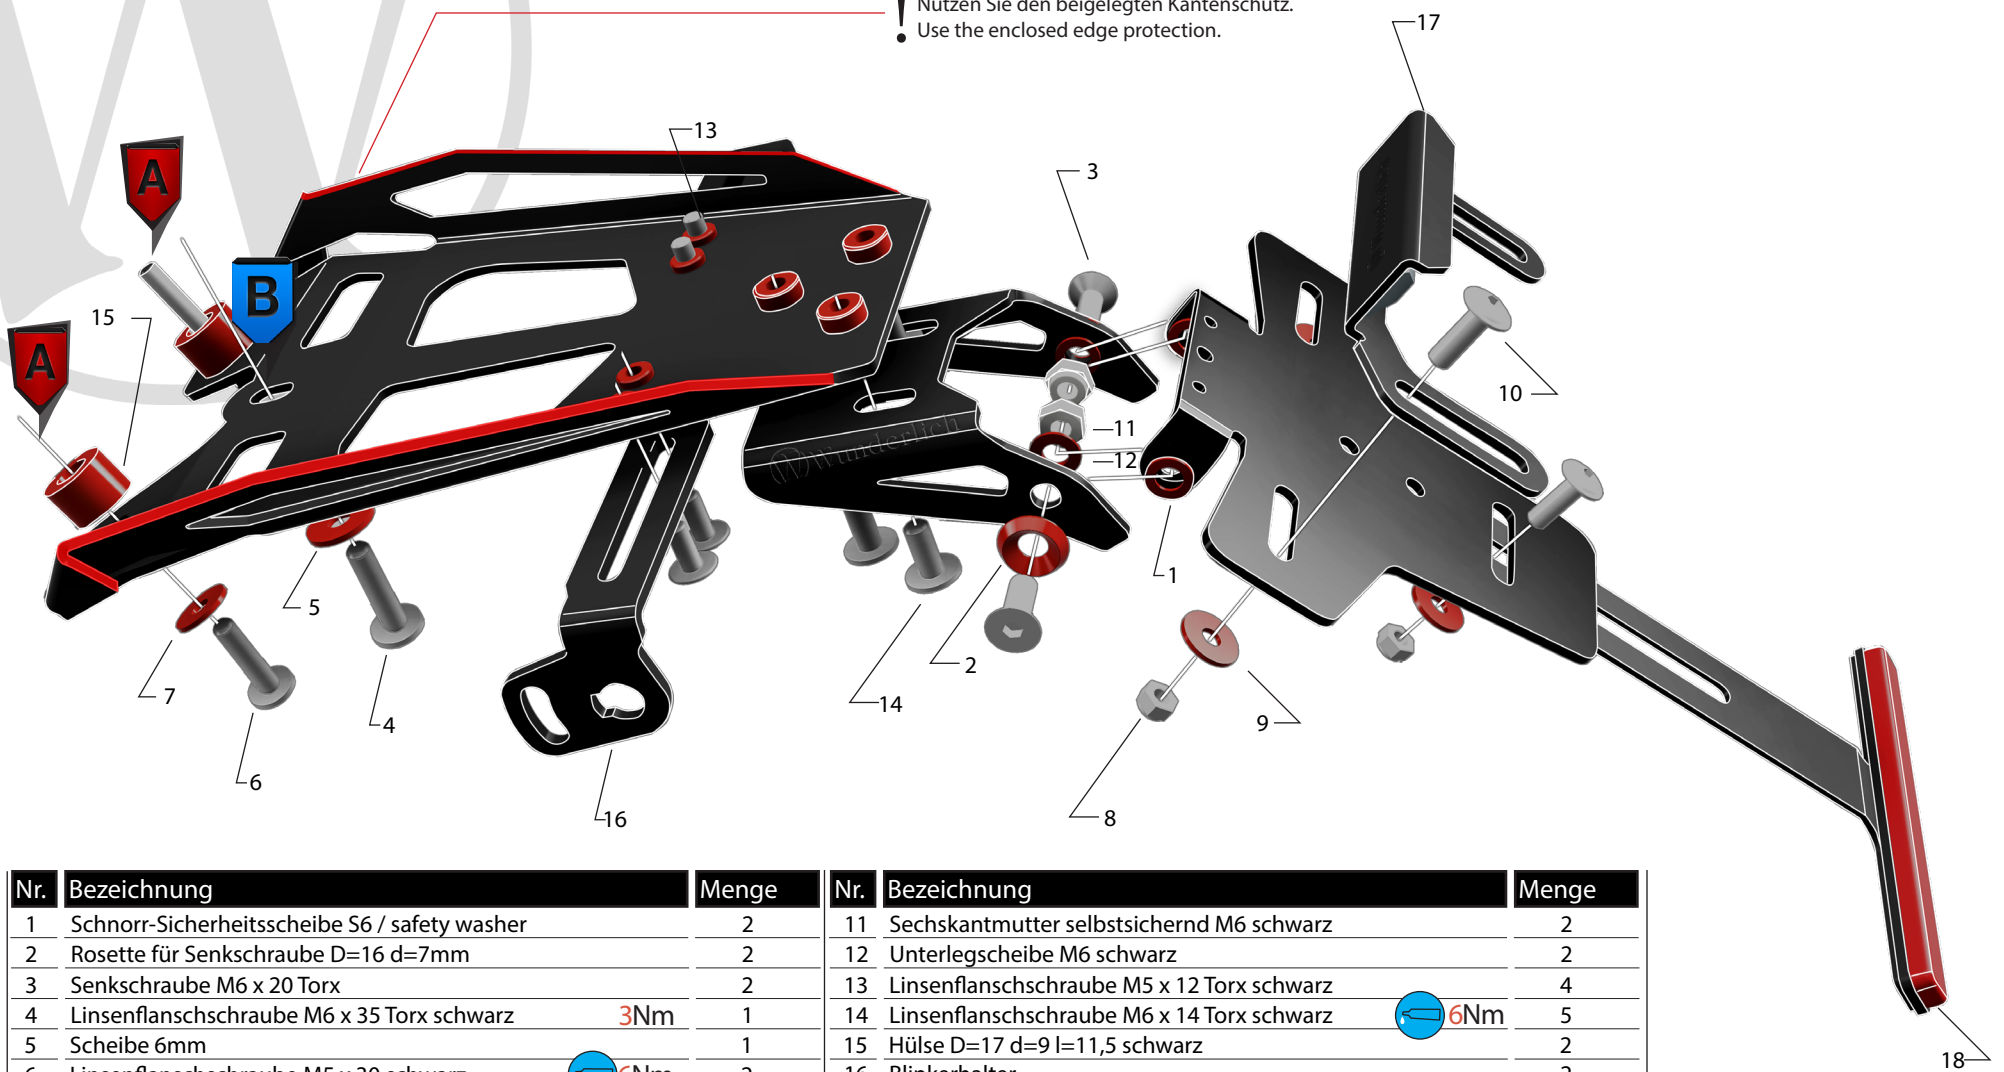

! Nutzen Sie den beigelegten Kantenschutz.
 • Use the enclosed edge protection.

Nr.	Bezeichnung	Menge	Nr.	Bezeichnung	Menge
1	Schnorr-Sicherheitsscheibe S6 / safety washer	2	11	Sechskantmutter selbstsichernd M6 schwarz	2
2	Rosette für Senkschraube D=16 d=7mm	2	12	Unterlegscheibe M6 schwarz	2
3	Senkschraube M6 x 20 Torx	2	13	Linsenflanschschraube M5 x 12 Torx schwarz	4
4	Linsenflanschschraube M6 x 35 Torx schwarz	3Nm	14	Linsenflanschschraube M6 x 14 Torx schwarz	5
5	Scheibe 6mm	1	15	Hülse D=17 d=9 l=11,5 schwarz	2
6	Linsenflanschschraube M5 x 30 schwarz	6Nm	16	Blinkerhalter	2
7	Unterlegscheibe groß M5 schwarz	2	17	Halter + Kennzeichenbeleuchtung	1
8	Sechskantmutter selbstsichernd M5 silber	3	18	Halter + Reflektor	1
9	Unterlegscheibe groß M5 silber	3			
10	Linsenflanschschraube M5 x 16 silber	3			

! Kennzeichen nach StVZO ausrichten. Auf ausreichenden Abstand zum Reifen achten.
Mark the signs according to the StVZO. Observe an adequate distance from the tire.