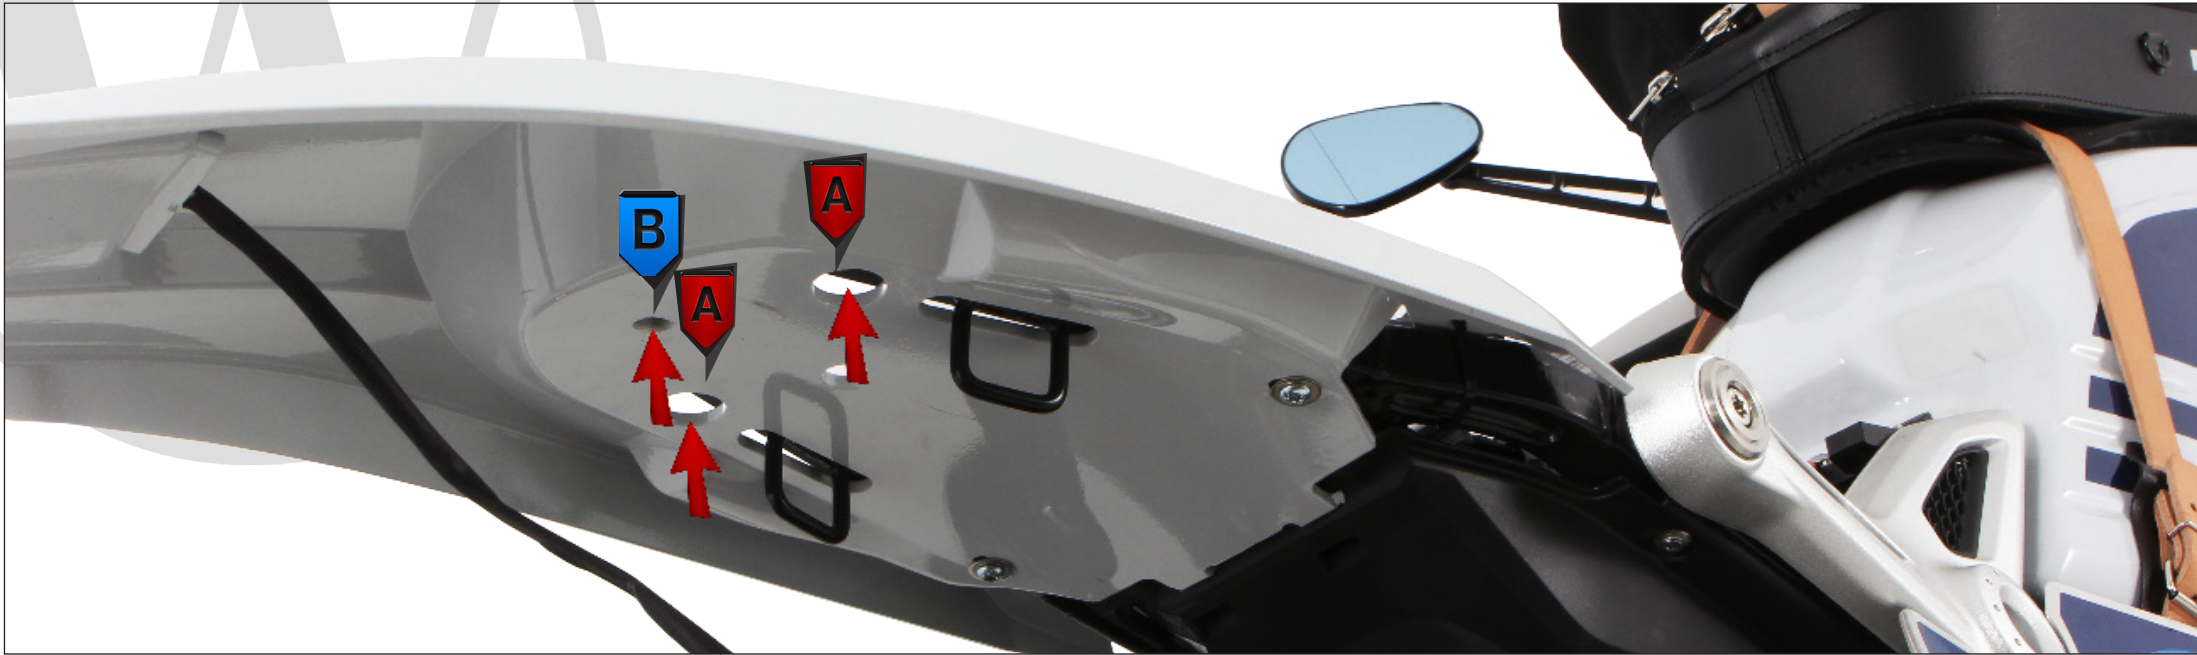

! Nutzen Sie den beigelegten Kantenschutz.
 • Use the enclosed edge protection.

Nr.	Bezeichnung	Menge	Nr.	Bezeichnung	Menge
1	Schnorr-Sicherheitsscheibe S6 / safety washer	2	11	Sechskantmutter selbstsichernd M6 schwarz	2
2	Rosette für Senkschraube D=16 d=7mm	2	12	Unterlegscheibe M6 schwarz	2
3	Senkschraube M6 x 20 Torx	2	13	Linsenflanschschraube M5 x 12 Torx schwarz	4
4	Linsenflanschschraube M6 x 35 Torx schwarz	3Nm	14	Linsenflanschschraube M6 x 14 Torx schwarz	5
5	Scheibe 6mm	1	15	Hülse D=17 d=9 l=11,5 schwarz	2
6	Linsenflanschschraube M5 x 30 schwarz	6Nm	16	Blinkerhalter	2
7	Unterlegscheibe groß M5 schwarz	2	17	Halter + Kennzeichenbeleuchtung	1
8	Sechskantmutter selbstsichernd M5 silber	3	18	Halter + Reflektor	1
9	Unterlegscheibe groß M5 silber	3			
10	Linsenflanschschraube M5 x 16 silber	3			

! Kennzeichen nach StVZO ausrichten. Auf ausreichenden Abstand zum Reifen achten.
Mark the signs according to the StVZO. Observe an adequate distance from the tire.