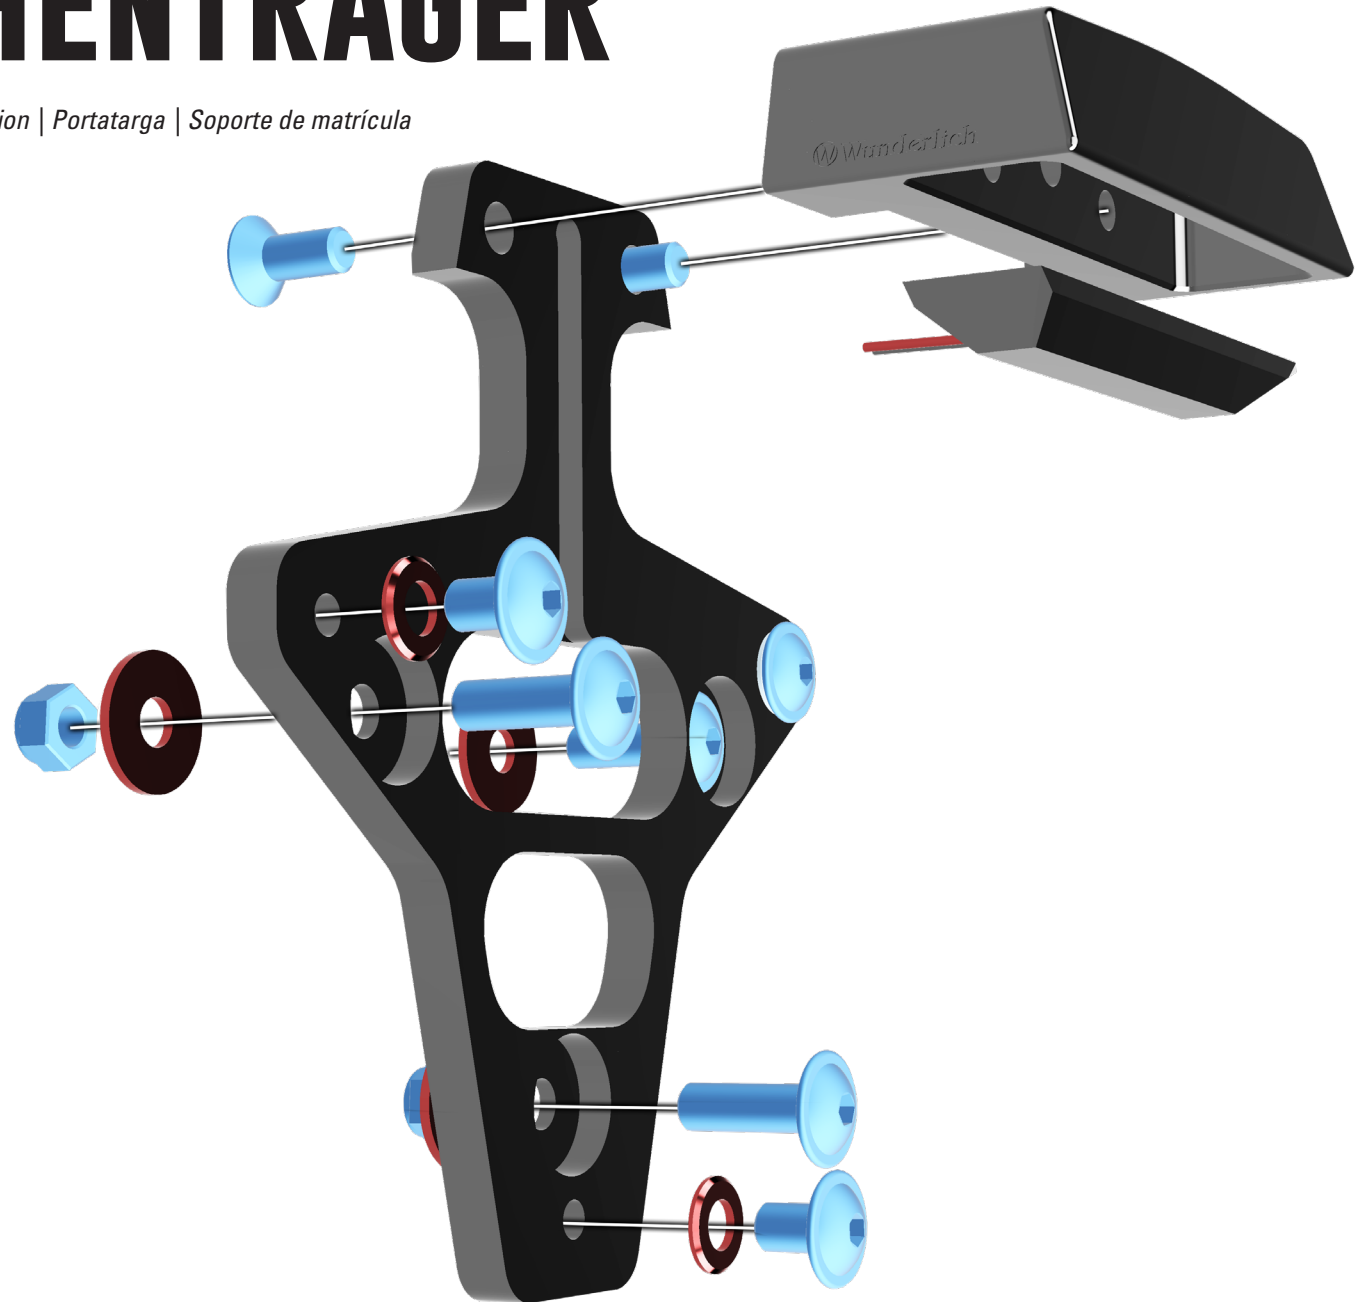

KENNZEICHENTRÄGER

license plate holder | support de plaque d'immatriculation | Portatarga | Soporte de matrícula

K 1600 B

Art.-Nr: 45160-00

#	BEZEICHNUNG / DESCRIPTION	MENGE / AMOUNT
1	5 x 12 - Senkkopfschraube	2
2	5 x 16 - Linsenflanschschaube	3
3	5 x 8 - Linsenflanschschaube	3
4	Unterlegscheibe	3
5	Karosseriescheibe	3
6	Mutter selbstsichernd M5	3
7	Beleuchtungshalter	1
8	Nummernschildbeleuchtung	1
9	Kennzeichenhalter	1

LEGENDE / KEY

Anbau Tipp
Fitting tip

Achtung
Attention

Vergrößerung
Magnification

Schraube
Screw

Schraubensicherung
Thread locking fluid

M10x14
15Nm Drehmoment
Torque

Widerstand wird warm. Schützen oder positionieren Sie diesen dementsprechend.
Resistance is warm. Protect or position it accordingly.