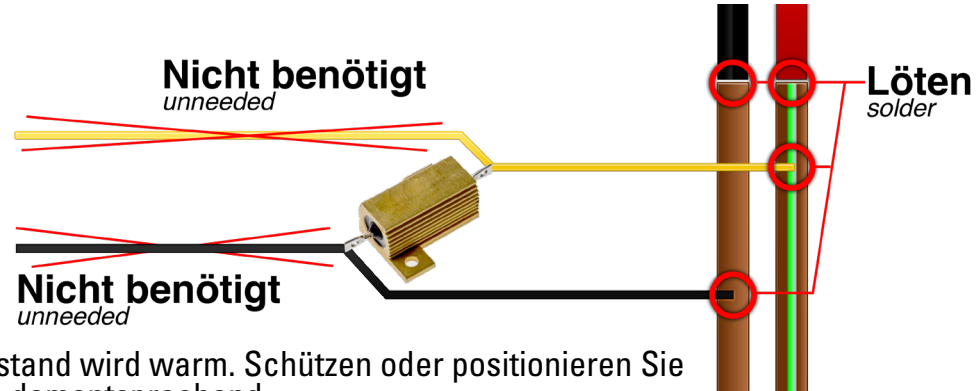

KENNZEICHENTRÄGER

license plate holder | support de plaque d'immatriculation | Portatarga | Soporte de matrícula

K 1600 B

Art.-Nr: 45160-00

#	BEZEICHNUNG / DESCRIPTION	MENGE / AMOUNT
1	5 x 12 - Senkkopfschraube	2
2	5 x 16 - Linsenflanschschaube	3
3	5 x 8 - Linsenflanschschaube	3
4	Unterlegscheibe	3
5	Karosseriescheibe	3
6	Mutter selbstsichernd M5	3
7	Beleuchtungshalter	1
8	Nummernschildbeleuchtung	1
9	Kennzeichenhalter	1

LEGENDE / KEY

Anbau Tipp
Fitting tip

Achtung
Attention

Vergrößerung
Magnification

Schraube
Screw

Schraubensicherung
Thread locking fluid

M10x14
15Nm Drehmoment
Torque

Widerstand wird warm. Schützen oder positionieren Sie diesen dementsprechend.
Resistance is warm. Protect or position it accordingly.