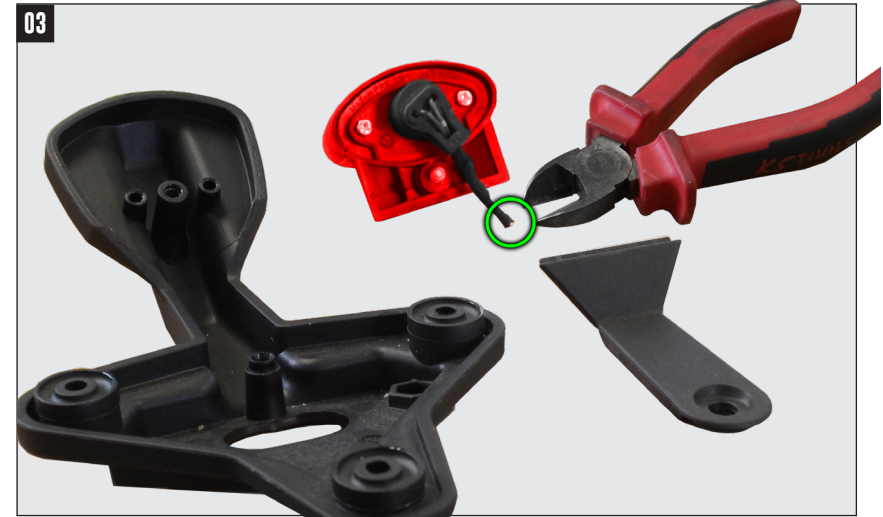

KENNZEICHENTRÄGER

license plate holder | support de plaque d'immatriculation | Portatarga | Soporte de matrícula

K 1600 B

Art.-Nr: 45160-00

#	BEZEICHNUNG / DESCRIPTION	MENGE / AMOUNT
1	5 x 12 - Senkkopfschraube	2
2	5 x 16 - Linsenflanschschaube	3
3	5 x 8 - Linsenflanschschaube	3
4	Unterlegscheibe	3
5	Karosseriescheibe	3
6	Mutter selbstsichernd M5	3
7	Beleuchtungshalter	1
8	Nummernschildbeleuchtung	1
9	Kennzeichenhalter	1

LEGENDE / KEY

Anbau Tipp
Fitting tip

Achtung
Attention

Vergrößerung
Magnification

Schraube
Screw

Schraubensicherung
Thread locking fluid

M10x14
15Nm Drehmoment
Torque

Widerstand wird warm. Schützen oder positionieren Sie diesen dementsprechend.
Resistance is warm. Protect or position it accordingly.