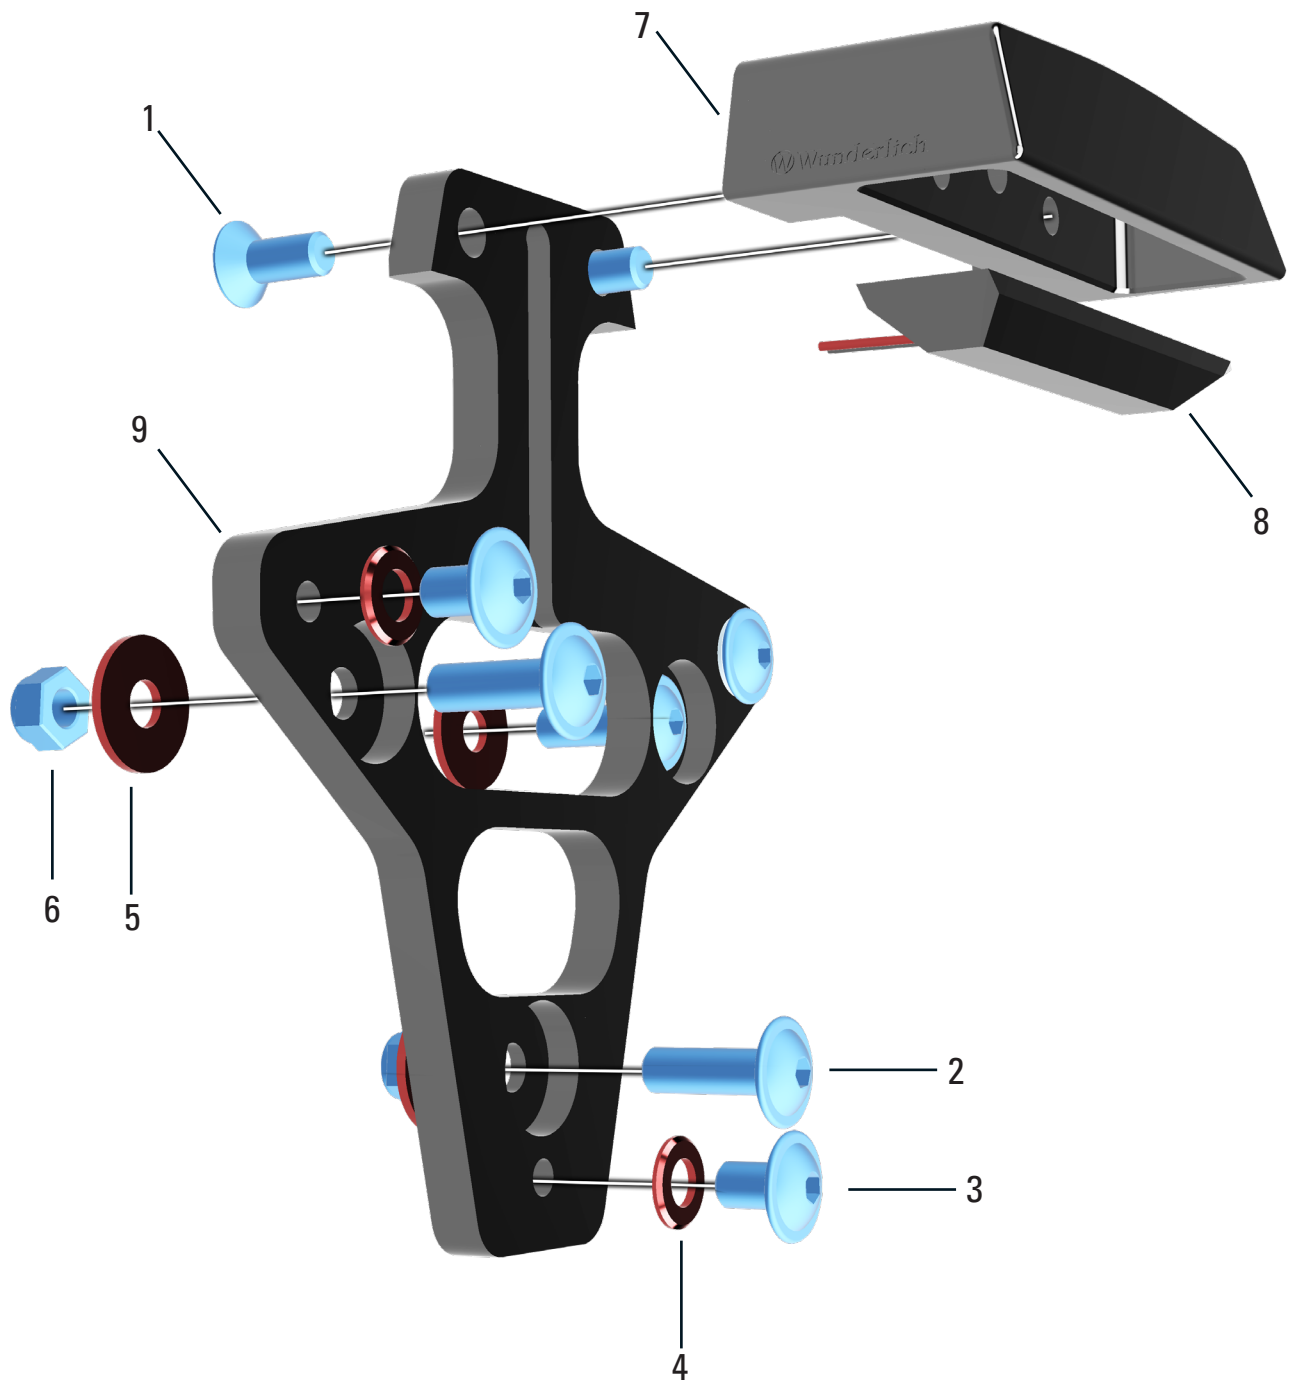

KENNZEICHENTRÄGER

license plate holder | support de plaque d'immatriculation | Portatarga | Soporte de matrícula

K 1600 B

Art.-Nr: 45160-00

#	BEZEICHNUNG / DESCRIPTION	MENGE / AMOUNT
1	5 x 12 - Senkkopfschraube	2
2	5 x 16 - Linsenflanschschaube	3
3	5 x 8 - Linsenflanschschaube	3
4	Unterlegscheibe	3
5	Karosseriescheibe	3
6	Mutter selbstsichernd M5	3
7	Beleuchtungshalter	1
8	Nummernschildbeleuchtung	1
9	Kennzeichenhalter	1

LEGENDE / KEY

Anbau Tipp
Fitting tip

Achtung
Attention

Vergrößerung
Magnification

Schraube
Screw

Schraubensicherung
Thread locking fluid

M10x14
15Nm Drehmoment
Torque

Widerstand wird warm. Schützen oder positionieren Sie diesen dementsprechend.
Resistance is warm. Protect or position it accordingly.