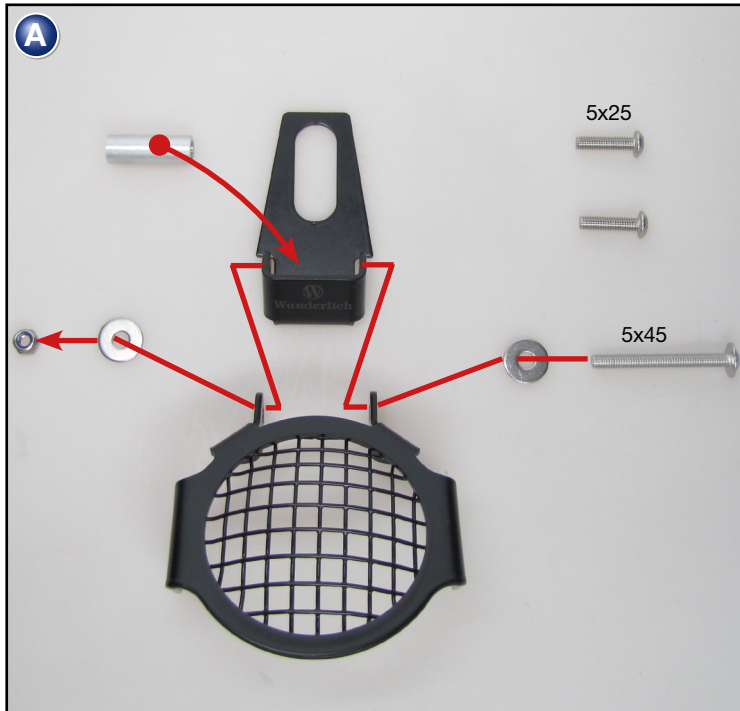

**Lampenschutzgitter
BMW**

Bestellnummer 42839-xxx

**Lamp guards
BMW**

Part Number 42839-xxx

**Guardie lampada
BMW**

Codice 42839-xxx

**Gardes de la lampe
BMW**

Pièce 42839-xxx

**Los guardias de la lámpara
BMW**

Pieza 42839-xxx

Genereller Hinweis: Unsere Anleitungen sind nach bestem Wissen erstellt worden, erfolgen jedoch ohne Gewähr. Sollten Sie mit dem Anbau nicht zurecht kommen oder Zweifel haben, so wenden Sie sich bitte an Ihren BMW-Händler oder die Werkstatt Ihres Vertrauens. Bitte beachten Sie, dass wir keine Gewährleistungen für fahrzeugspezifische Toleranzen übernehmen können! Es kann im Einzelfall notwendig sein, dass Produkte diesen angepasst werden müssen.