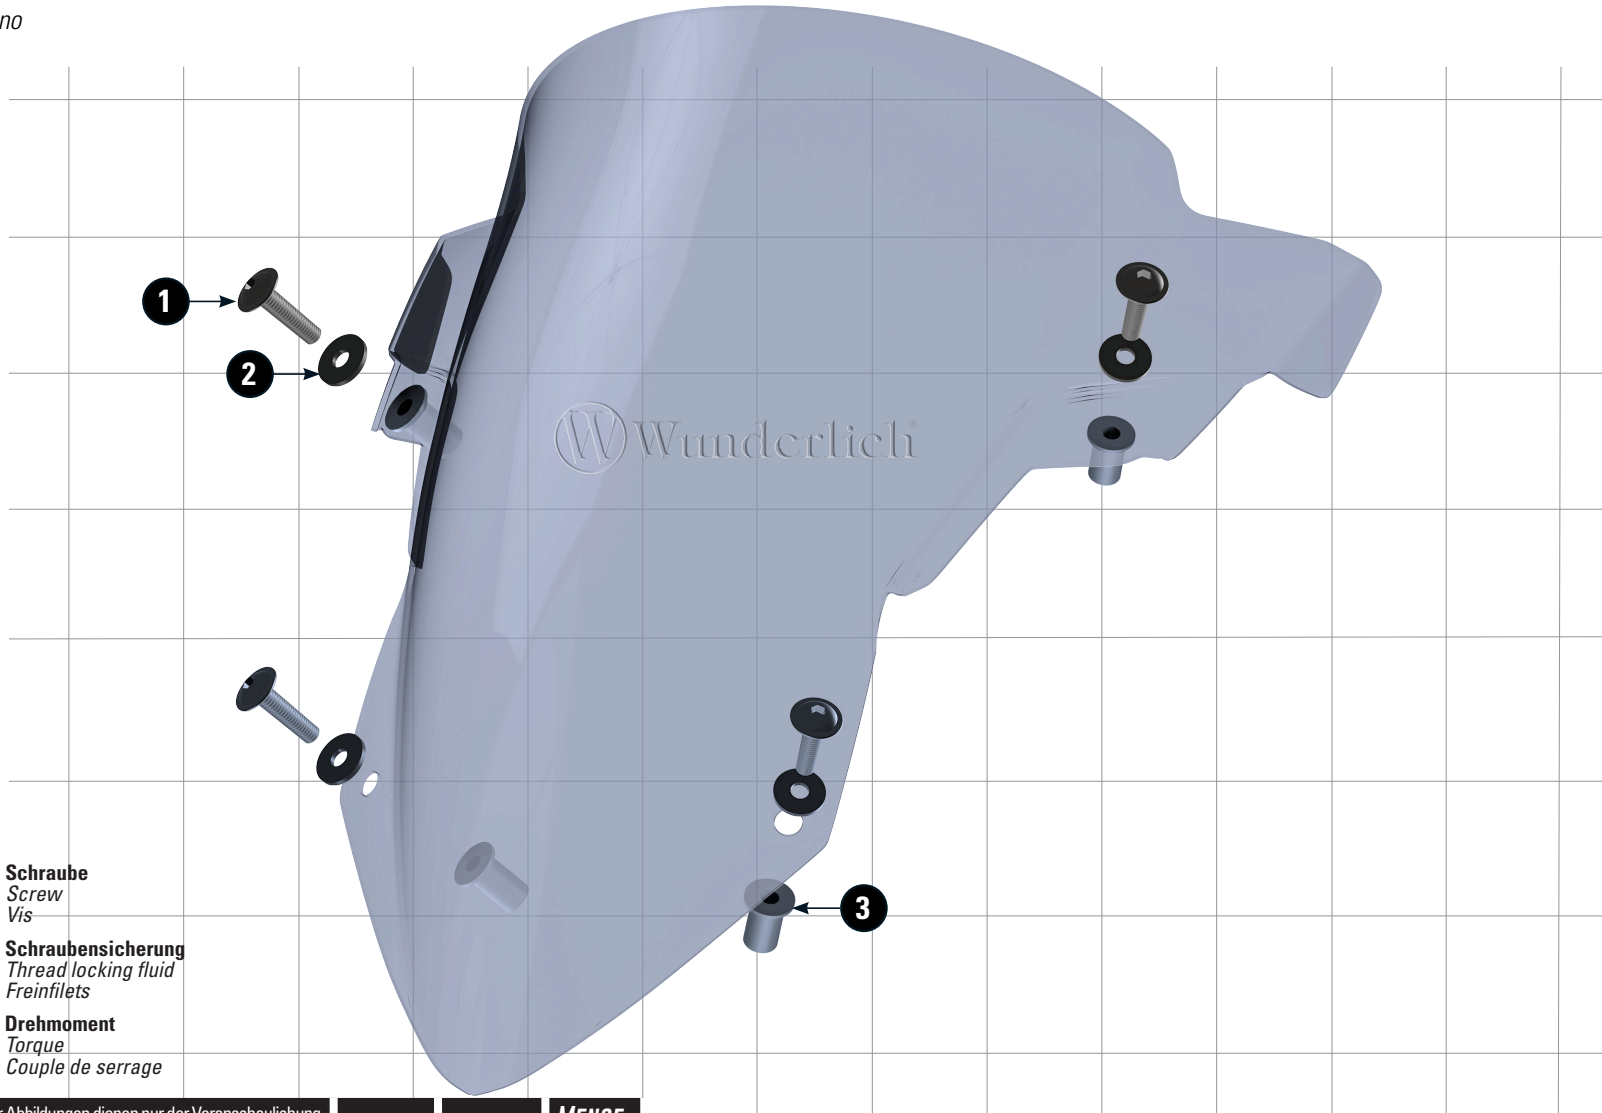

# VERKLEIDUNGSSCHEIBE

Windshield | Cúpula | Bulle | Cupolino

Art.-Nr: 43960-234 / 235

## LEGENDE/KEY/LÉGENDE

 **Anbau Tip**  
Fitting tip  
Astuce de montage

 **Achtung**  
Attention  
Attention

 **Vergrößerung**  
Magnification  
Grossissement

 **Montagepaste**  
Fitting lubricant  
Lubrifiant de montage

 **Schraube**  
Screw  
Vis

 **Schraubensicherung**  
Thread locking fluid  
Freinfiles

 **Drehmoment**  
Torque  
Couple de serrage

#	BEZEICHNUNG / DESCRIPTION	DE Die Farben der Abbildungen dienen nur der Veranschaulichung. EN The colors are for illustrating purposes only. FR Les couleurs utilisées sont à titre indicatif seulement.	DIN	ISO	MENGE QUANTITY
1	Linsenflanschschraube / lens head screw <b>M5x20</b>		7381A2	7381A2	4
2	U-Scheibe (Kunststoff) / washer (plastic) <b>M5</b>		9021	9021	4
3	Einsteckmutter / speed nut				4