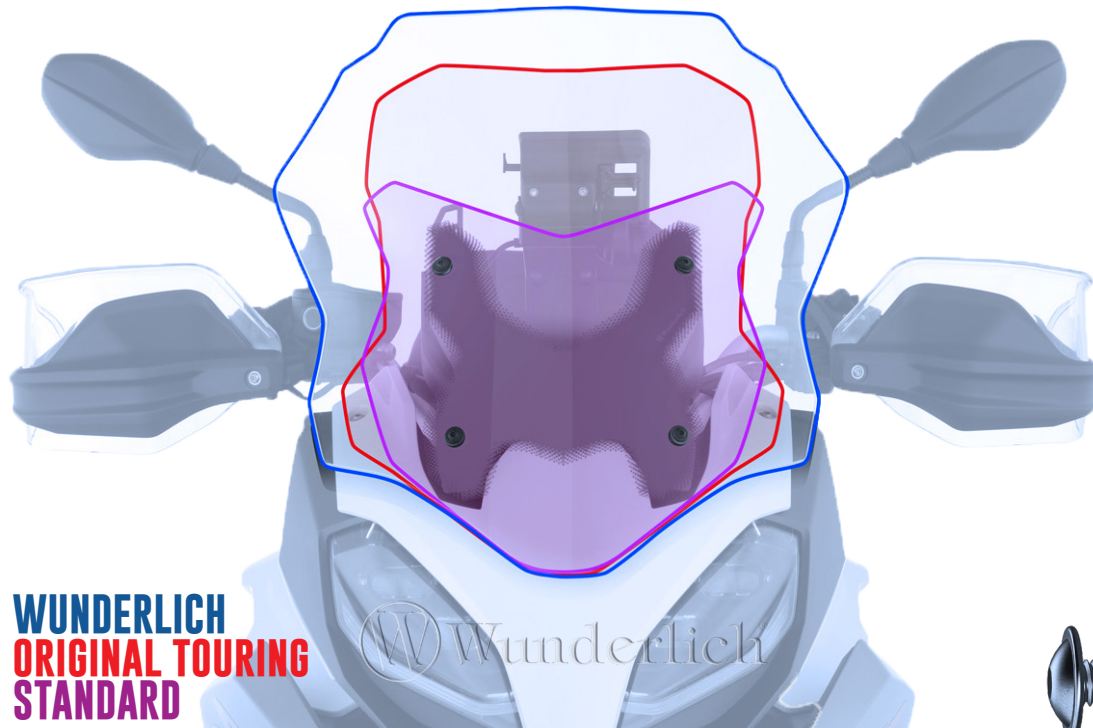

VERKLEIDUNGSSCHEIBE

Windshield | Parabrezza | Pare-brise | Parabrisas

Art.-Nr: **30742-00X**

#	BEZEICHNUNG / DESCRIPTION	DE EN FR	Die Farben der Abbildungen dienen nur der Veranschaulichung. The colors are for illustrating purposes only. Les couleurs utilisées sont à titre indicatif seulement.	DIN	ISO	MENGE QUANTITY
1	Verkleidungsscheibe / Windshield					1
2	Linsenflanschschraube / lens head screw			7381SA2	7381SA2	4
3	U-Scheibe / washer	M5		9021SA2	7093	4
4	Gummitülle / rubber grommet					4
5	Stufenhülse / grade sleeve					4

WUNDERLICH
ORIGINAL TOURING
STANDARD

LEGENDE/KEY/FILE LEGENDE

Anbau Tipp
Fitting tip
Astuce de montage

Achtung
Attention
Attention

Vergrößerung
Magnification
Grossissement

Montagepaste
Fitting lubricant
Lubrifiant de montage