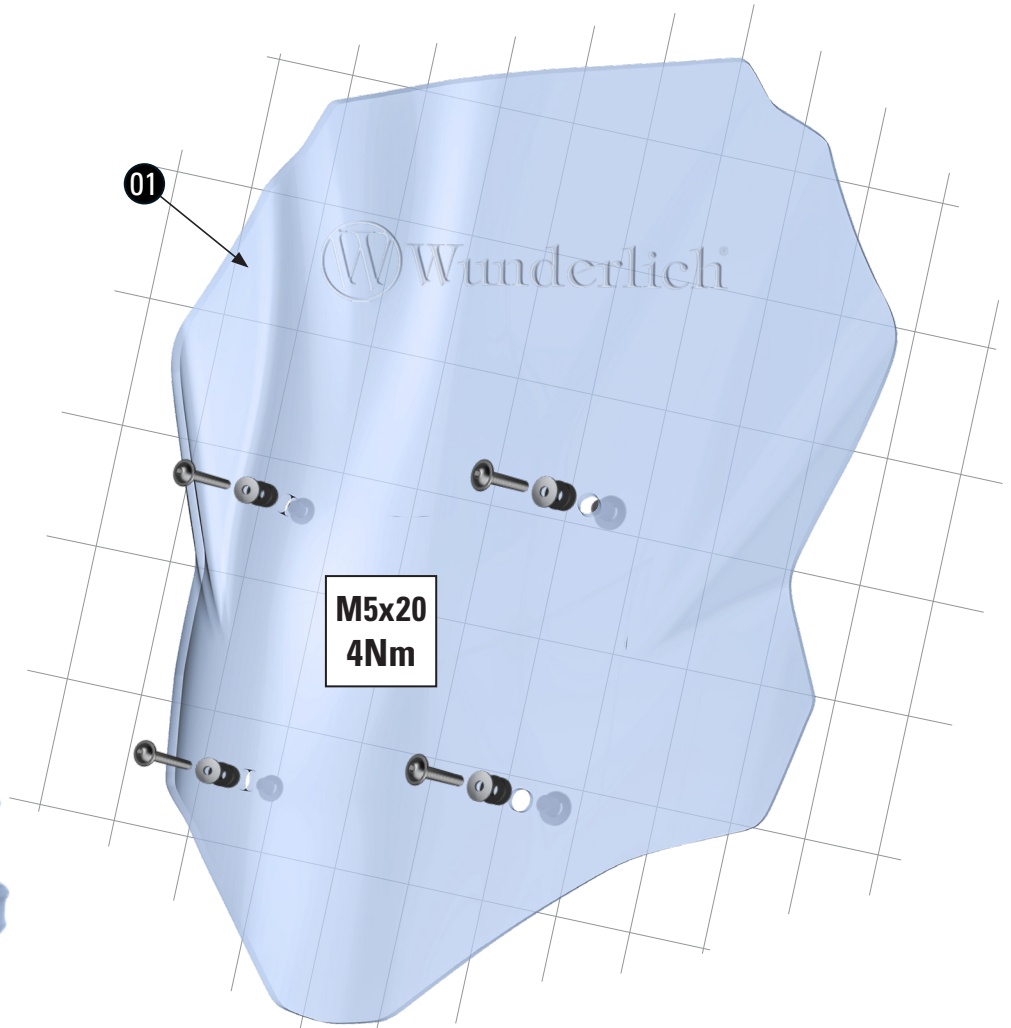

VERKLEIDUNGSSCHEIBE

Windshield | Parabrezza | Pare-brise | Parabrisas

Art.-Nr: **30742-00X**

#	BEZEICHNUNG / DESCRIPTION	DE EN FR	Die Farben der Abbildungen dienen nur der Veranschaulichung. The colors are for illustrating purposes only. Les couleurs utilisées sont à titre indicatif seulement.	DIN	ISO	MENGE QUANTITY
1	Verkleidungsscheibe / Windshield					1
2	Linsenflanschschraube / lens head screw			7381SA2	7381SA2	4
3	U-Scheibe / washer	M5		9021SA2	7093	4
4	Gummitülle / rubber grommet					4
5	Stufenhülse / grade sleeve					4

WUNDERLICH
ORIGINAL TOURING
STANDARD

LEGENDE/KEY/FILE LEGENDE

Anbau Tipp
Fitting tip
Astuce de montage

Achtung
Attention
Attention

Vergrößerung
Magnification
Grossissement

Montagepaste
Fitting lubricant
Lubrifiant de montage

Schraube
Screw
Vis

Schraubensicherung
Thread locking fluid
Freinfilets

Drehmoment
Torque
Torque