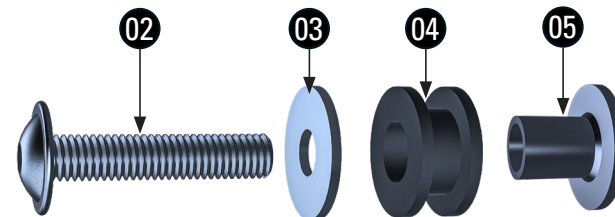

VERKLEIDUNGSSCHEIBE

Windshield | Parabrezza | Pare-brise | Parabrisas

Art.-Nr: **30742-00X**

#	BEZEICHNUNG / DESCRIPTION	DE EN FR	Die Farben der Abbildungen dienen nur der Veranschaulichung. The colors are for illustrating purposes only. Les couleurs utilisées sont à titre indicatif seulement.	DIN	ISO	MENGE QUANTITY
1	Verkleidungsscheibe / Windshield					1
2	Linsenflanschschraube / lens head screw			7381SA2	7381SA2	4
3	U-Scheibe / washer	M5		9021SA2	7093	4
4	Gummitülle / rubber grommet					4
5	Stufenhülse / grade sleeve					4

WUNDERLICH
ORIGINAL TOURING
STANDARD

LEGENDE/KEY/FILE LEGENDE

Anbau Tipp
Fitting tip
Astuce de montage

Achtung
Attention
Attention

Vergrößerung
Magnification
Grossissement

Montagepaste
Fitting lubricant
Lubrifiant de montage