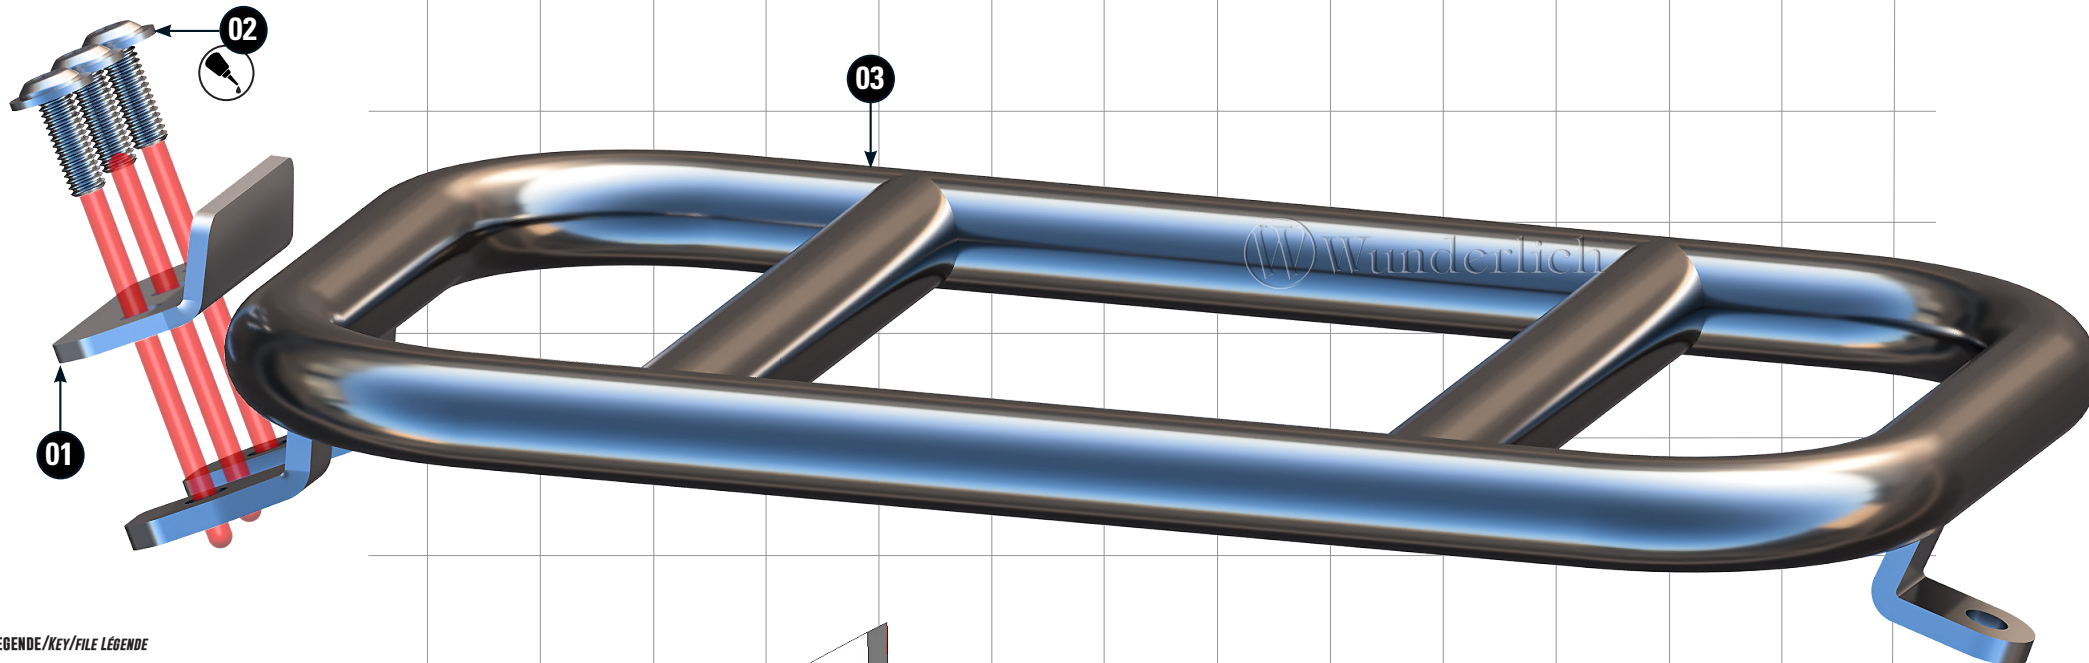

Artikel.-Nr: 11860-10X

## LEGENDE/KEY/FILE LÉGENDE

-  **Anbau Tipp**  
Fitting tip  
Astuce de montage
-  **Achtung**  
Attention  
Attention
-  **Vergrößerung**  
Magnification  
Grossissement
-  **Montagepaste**  
Fitting lubricant  
Lubrifiant de montage
-  **Schraube**  
Screw  
Vis
-  **Schraubensicherung**  
Thread locking fluid  
Freiniflets
-  **Drehmoment**  
Torque  
Torque
-  **Reiniger**  
Cleaner  
Nettoyant

BEZEICHNUNG / DESCRIPTION	DIN	ISO	MENGE QUANTITY
1 Halter / Bracket			1
2 Linsenflanschschraube / Lens head screw	M6 x 16	7381SA2	3
3 Gepäckbrücke / Luggage Rack			1

**In Kombination mit der Wunderlich Fahrersitzbank Aktivkomfort (18300-002) entfällt der Halter Nr.1 und die mittlere Schraube der vorderen Befestigung.**

*In combination with the Wunderlich driver's active comfort seat (18300-002) the bracket no.1 and the middle screw of the front attachment are omitted.*

*En combinaison avec le siège conducteur Wunderlich confort actif (18300-002) le support no.1 et la vis centrale de la fixation avant sont supprimés*