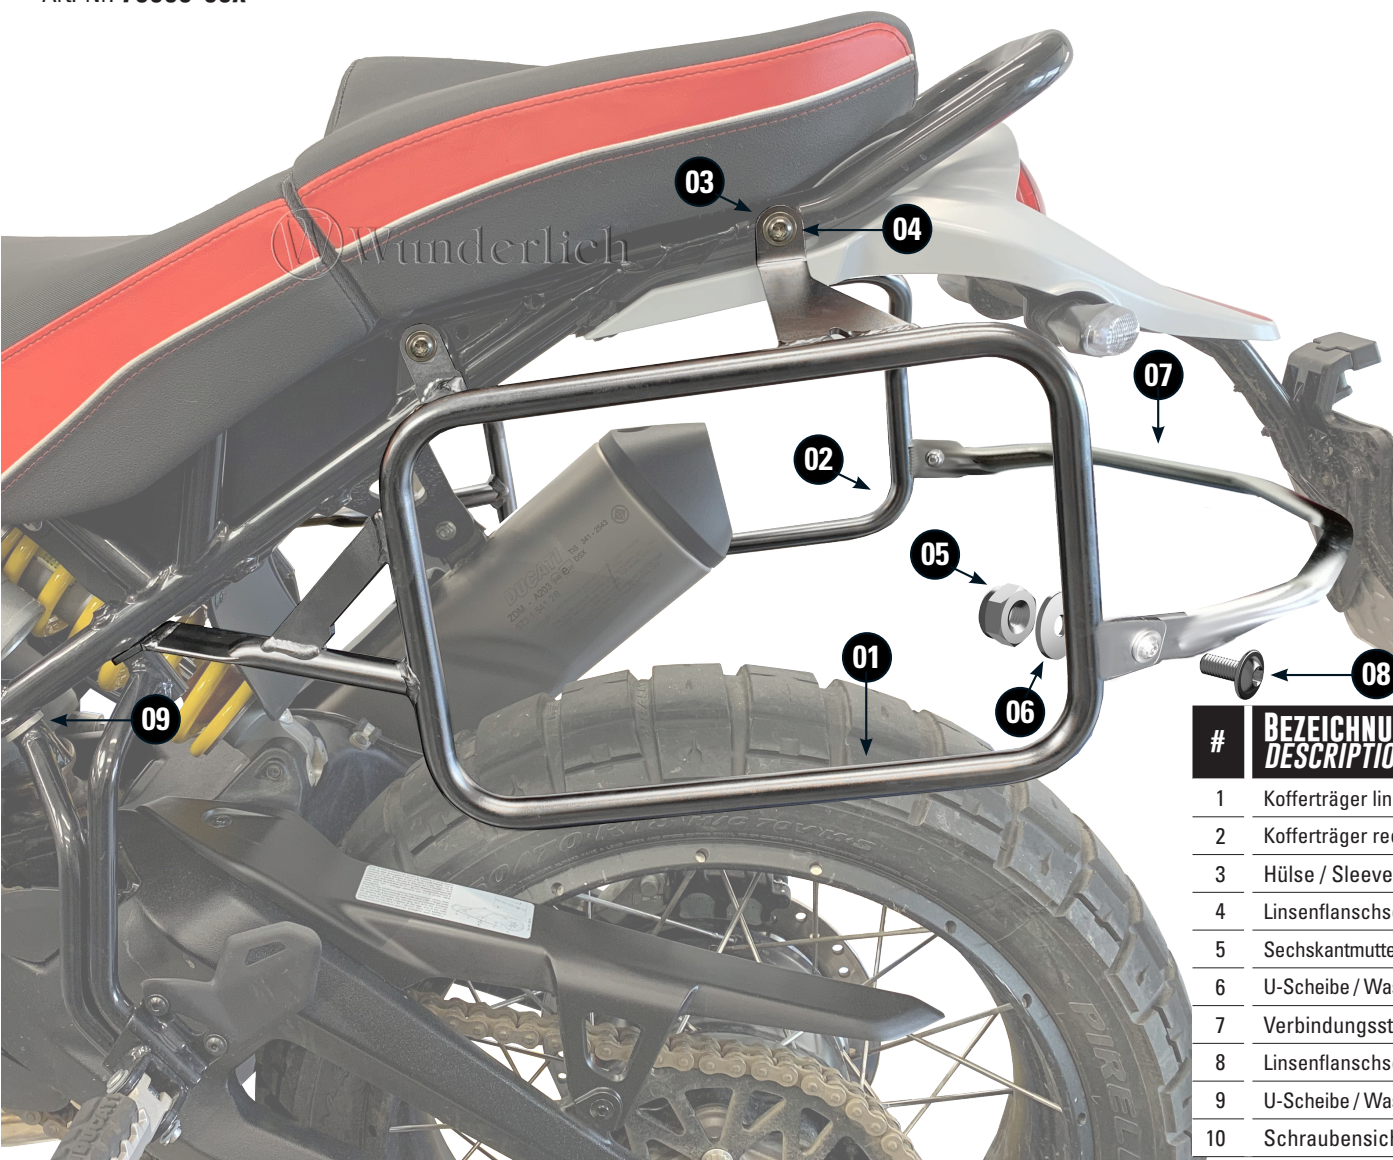

# KOFFERTRÄGER EXTREME

Case carrier Extreme | Portamaletas Extreme | Porte-bagages Extreme | Supporto per valigie Extreme

Art.-Nr: 70600-00X

## LEGENDE/KEY/FILE LÉGENDE

-  **Anbau Tipp**  
Fitting tip  
Astuce de montage
-  **Achtung**  
Attention  
Attention
-  **Vergrößerung**  
Magnification  
Grossissement
-  **Montagepaste**  
Fitting lubricant  
Lubrifiant de montage
-  **Schraube**  
Screw  
Vis
-  **Schraubensicherung**  
Thread locking fluid  
Freinfiets
-  **Drehmoment**  
Torque  
Torque
-  **Reiniger**  
Cleaner  
Nettoyant

#	BEZEICHNUNG / DESCRIPTION	DE EN FR	DIN	ISO	MENGE QUANTITY
1	Kofferträger links / Carrier left side				1
2	Kofferträger rechts / Carrier right side				1
3	Hülse / Sleeve				4
4	Linsenflanschschraube / Lens head screw M8 x 25		7381A2	7381A2	4
5	Sechskantmutter / Hexagon nut		985A2	10511	2
6	U-Scheibe / Washer M8		125	7090	2
7	Verbindungsstrebe / Compound strut				1
8	Linsenflanschschraube / Lens head screw M8 x 20		7381A2	7381A2	2
9	U-Scheibe / Washer M8		522		2
10	Schraubensicherung / Thread locking fluid				1