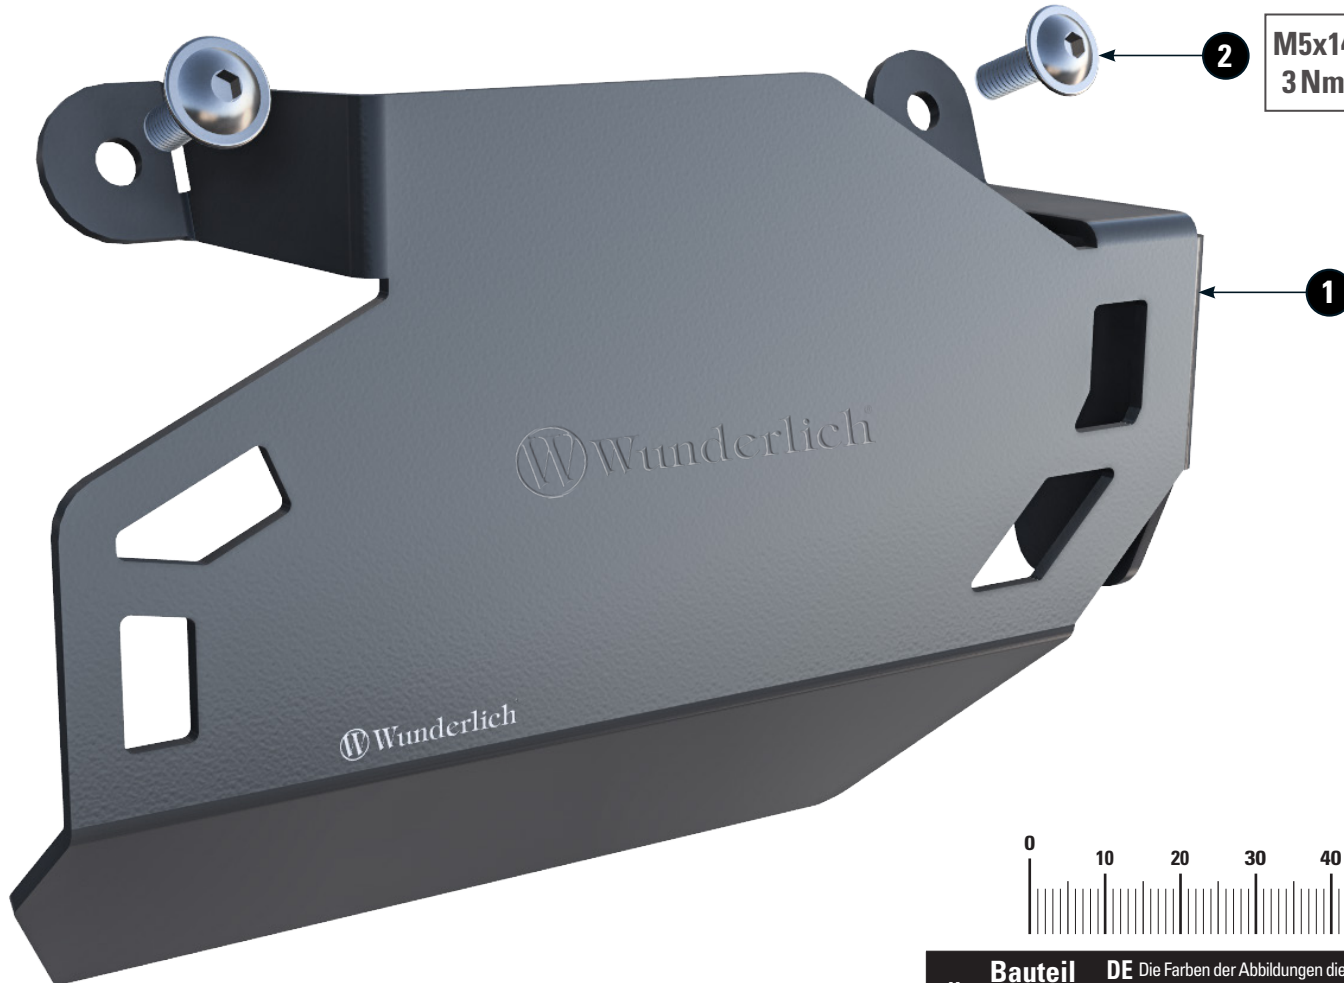

VENTILDECKELSCHUTZ

Valve cover protector | Protecteur de couvercle de soupape | Protector de tapa de válvulas | Protezione del coperchio della valvola

Art.-Nr: 70285-002

M5x14
3Nm

LEGENDE/Key/file Légende

-  **Anbau Tipp**
Fitting tip
Astuce de montage
-  **Achtung**
Attention
Attention
-  **Vergrößerung**
Magnification
Grossissement
-  **Montagepaste**
Fitting lubricant
Lubrifiant de montage
-  **Schraube**
Screw
Vis
-  **Schraubensicherung**
Thread locking fluid
Freinfilets
-  **Drehmoment**
Torque
Torque
-  **reinigen/entfetten**
Cleaner
Nettoyant

Montagebeispiel an Fahrzeug mit Standard Motorschutzplatte.
Mounting example on vehicle with standard engine protection.
Exemple de montage sur un véhicule avec protection standard du moteur.

#	Bauteil component composant	DE Die Farben der Abbildungen dienen nur der Veranschaulichung. EN The colors are for illustrating purposes only. FR Les couleurs utilisées sont à titre indicatif seulement.	DIN	ISO	Menge quantity quantité
1	Ventildeckelschutz / Valve cover protector				1
2	Linsenflanschschraube / Lens head screw	M5x14	7381	7381	2