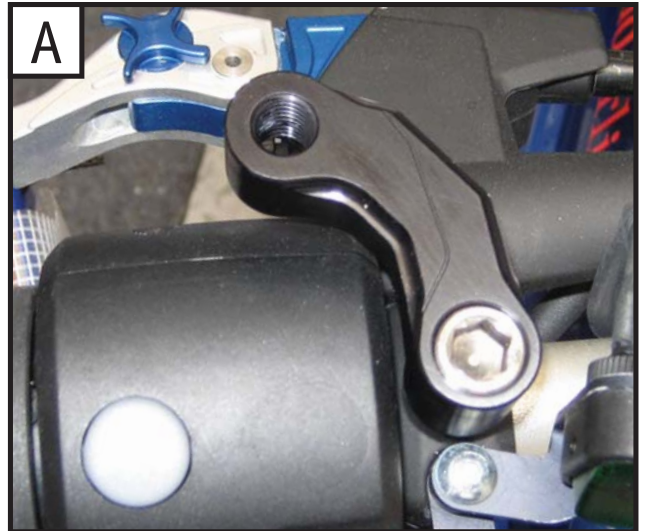

Spiegelverbreiterung / Mirror Extension Best.Nr. / Part no. 26100-002

Vielen Dank für Ihr Vertrauen zu unserem Produkt!

1. Demontieren Sie die originalen Spiegel.
2. Befestigen Sie noch lose die Spiegelverbreiterung mit der mitgelieferten Schraube M10 + U- Scheibe (Bild A, B).
3. Drehen Sie den Spiegel in das Gewinde der Spiegelverbreiterung (Bild B).
4. Richten Sie den Spiegel aus und drehen Sie alle Schraubverbindungen fest.

Thank you for purchasing our product!

1. Remove the original mirrors.
2. Loosely attach the extension pieces to the mirror mount using the supplied M10 Bolt 8 + Washer (Image A, B).
3. Screw the mirror stem into the thread of the extension (Image B).
4. Adjust the mirrors to the required position and tighten all bolts.