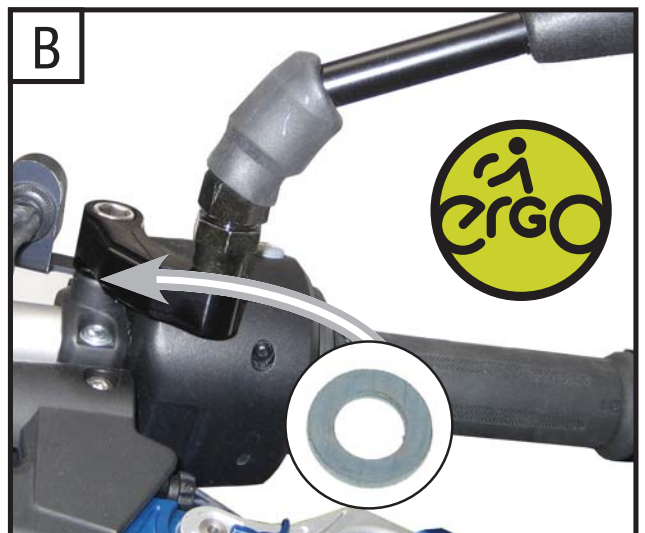

Spiegelverbreiterung / Mirror Extension Best.Nr. / Part no. 26100-002

Vielen Dank für Ihr Vertrauen zu unserem Produkt!

1. Demontieren Sie die originalen Spiegel.
2. Befestigen Sie noch lose die Spiegelverbreiterung mit der mitgelieferten Schraube M10 + U- Scheibe (Bild A, B).
3. Drehen Sie den Spiegel in das Gewinde der Spiegelverbreiterung (Bild B).
4. Richten Sie den Spiegel aus und drehen Sie alle Schraubverbindungen fest.

Thank you for purchasing our product!

1. Remove the original mirrors.
2. Loosely attach the extension pieces to the mirror mount using the supplied M10 Bolt 8 + Washer (Image A, B).
3. Screw the mirror stem into the thread of the extension (Image B).
4. Adjust the mirrors to the required position and tighten all bolts.