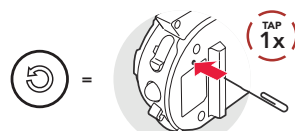

Sena aplikace pro smartphone

Sena aplikace pro smartphone umožňuje konfigurovat nastavení náhlavní soupravy. Stáhněte si Sena aplikaci pro Android a Apple operační systémy z: sena.com.

Sena Kamera aplikace

Sena Kamera aplikace umožňuje sledovat živý obraz z kamery, spravovat nahrané video a konfigurovat video nastavení použitím Wi-Fi funkce kamery. Když jsou kamera a Sena Kamera aplikace propojené, kamera je synchronizována s datem a časem smartphonu. Stáhněte si Sena Kamera aplikaci pro Android a Apple operační systémy z: sena.com.

Odstraňování závad

Tovární reset

Chybový reset

Poznámka:

Chybový reset neobnoví výchozí tovární nastavení náhlavní soupravy.

Typ	Operace	Tlačítka
Základní ovládání	Zapnutí/vypnutí napájení	  HOLD 1s
		  TAP 1x
	Zvýšení/snížení hlasitosti	 ROTATE R nebo  ROTATE L
Telefon	Přijmutí hovoru	 nebo  TAP 1x
	Ukončení hovoru	 TAP 1x nebo  HOLD 2s
	Odmítnutí hovoru	 HOLD 2s
	Hlasové vytáčení	 TAP 1x
	Rychlé vytáčení	 TAP 2x