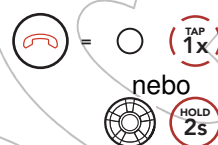

Kontrola úrovně nabití baterie

Vizuální metoda

Vysoká

Střední

Nízká

Zvuková metoda

"Battery level high/medium/low"

Bluetooth spárování (Telefon, MP3, GPS)

Spárování telefonu

Střídavé blikání
indikuje viditelnost
zařízení

Indikátor

PIN

Mobilní telefon

Přijmutí hovoru

Odmítnutí hovoru

Ukončení hovoru