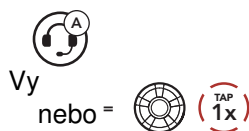

Formátování SD karty

Změna WiFi kanálu (Výchozí: 5 GHz)

Vyberte 5 GHz

Vyberte 2.4 GHz

Poznámka:

Pokud váš telefon nepodporuje 5 GHz, musíte změnit WiFi kanál na 2.4 GHz.

Interkom

S náhlavní soupravou lze spárovat až tři další jezdce pro konverzaci přes Bluetooth interkom.

Spárování náhlavní soupravy A a B

 = Modrý blikající indikátor potvrzuje spárování interkomů

Indikátor

Spuštění/ukončení interkomu s náhlavní soupravou B

Rádio

Zapnutí FM rádia

Vypnutí FM rádia

Skenování stanic