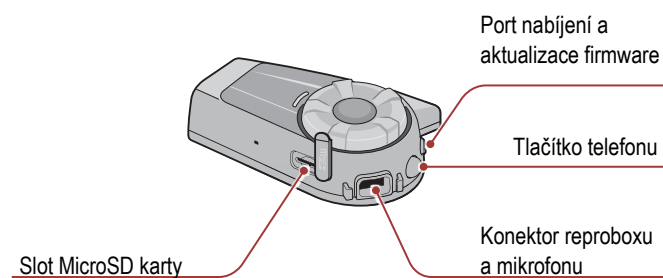

Detaily produktu

Zorný úhel: 125°
Clona: F/2.4

Instalace

Základní ovládání

Zapnutí

Vypnutí

Zvýšení hlasitosti

Snížení hlasitosti

Kontrola úrovně nabití baterie

Vizuální metoda

Vysoká

Střední

Nízká

Zvuková metoda

"Battery level high/medium/low"

Bluetooth spárování (Telefon, MP3, GPS)

Spárování telefonu

Střídavé blikání
indikuje viditelnost
zařízení

Indikátor

PIN

Mobilní telefon

Přijmutí hovoru

Odmítnutí hovoru

Ukončení hovoru

Uskutečnění hovoru hlasovým vytáčením

Ovládání hudby

Přehrávání/pauza

Stopa vpřed

Stopa vzad

Ovládání kamery

Zapnutí kamery

Spuštění záznamu

Vypnutí kamery

Zastavení záznamu

Uložení fotografie

Poznámka:

- Pokud je video rozlišení 2160p/30fps, nemůžete během video záznamu pořizovat fotografie.

Poznámka:

- Nemůžete nahrávat video bez MicroSD karty.
- Vaše MicroSD karta musí být před použitím v kameře naformátována.
- Kompatibilní jsou MicroSD karty až do velikosti 128 GB a U3 nebo rychlejší.