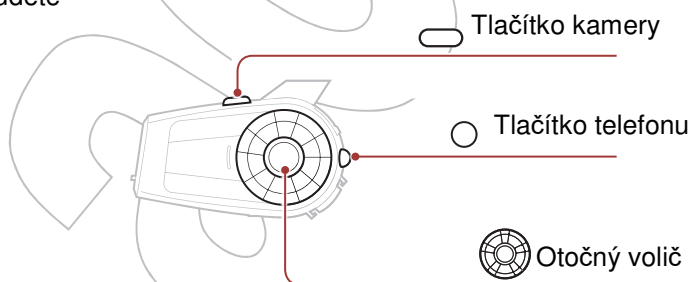

Začněte

1. Tento návod slouží jako základní verze návodu k použití. Plnou verzi návodu si můžete stáhnout z webových stránek sena.com.
2. Aktualizujte produkt zdarma na poslední verzi firmwaru pro plné využití nových pokročilých funkcí, vestavěných do tohoto produktu. Jak aktualizovat produkt viz. webové stránky Sena.com.

Jak použít tento návod

Nové technologie mohou být matoucí, ale vytvořili jsme jednoduchý způsob pro ovládání pomocí obrázků.

Tlačítka

Význam ikon

- Stiskněte tlačítko/otočte otočným voličem opakovaně v uvedeném počtu
- Stiskněte a podržte tlačítko/otočte otočným voličem v uvedený čas
- Otočte otočným voličem doprava nebo doleva.
- Otočte stisknutým otočným voličem doprava nebo doleva.