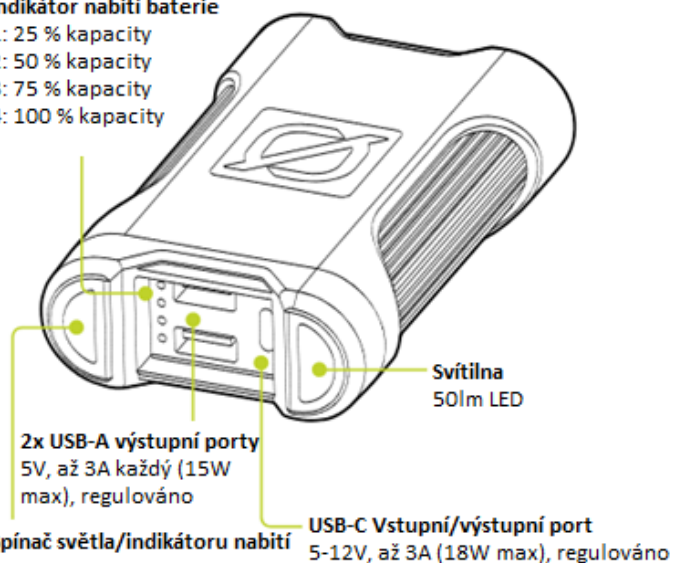

GOAL ZERO VENTURE 35

⚠ PŘIPOJ MĚ

Venture 35 je dodáván v ochranném transportním módu. Připoj zařízení do USB před použitím.

Venture 35 je designován s vysokou ochranu proti živlům a s vyšším výkonem než jeho předchůdce. Powerbanka disponující kapacitou baterie 35,52 Wh splňující stupeň krytí IP67 je díky své vodotěsnosti a prachotěsnosti skvělým společníkem pro Vaše dobrožství. Dobijte svůj Venture 35 za pouhé tři hodiny skrze 18W USB-C Power Delivery port a zároveň nabíjete až dvě zařízení skrze výstupy USB-A naráz. Součástí nového designu je ochranný gumový obal, integrovaná 50lumenová svítilna a vodotěsná zástrčka, chránící porty před živly, když zařízení zrovna nepoužíváte.

Indikátor nabití baterie

- 1: 25 % kapacity
- 2: 50 % kapacity
- 3: 75 % kapacity
- 4: 100 % kapacity

PŘED PRVNÍ POUŽITÍM NABIJTE!

Připojte přiloženým USB-C kabelem ke zdroji. Venture 35 je dodáván v ochranném módu baterie, který brání přílišnému samovolnému vybití baterie, které by mohlo nastat během dlouhého časového intervalu při nepoužívání (například při transportu zboží).

Venture 35 nebude nabíjet žádná zařízení, než jej připojíte ke zdroji nabíjení.

1. Připojte Venture ke zdroji pomocí USB-C kabelu.
2. Zařízení se nabíjí, když svítí/blikají LED indikátory. Každé světlo reprezentuje 25 % kapacity.
3. LED indikátory zůstanou rozsvícené, když je dosaženo 100 % nabití.

NOMAD 10
6-12 H

NOMAD 20
4-8 H

TECHNICKÉ SPECIFIKACE

DOBA NABÍJENÍ	
GOAL ZERO Nomad 5	12-24 h
GOAL ZERO Nomad 10	6-12 h
GOAL ZERO Nomad 20	4-8 h
USB-C (18 W)	3 h
BATERIE	
Chemie článků	Li-Ion NMC
Typ článku	18650 by LG chem
Kapacita	35,52 Wh (3,7V 9600 mAh)
Životnost	Stovky cyklů
Skladování	Dobijte každé 3 měsíce
Řídící elektronika	Ochrana proti přílišnému vybití a přebití
PORTY	
USB-A (výstup)	2x 5 V, až 3 A (15 W max), regulováno
USB-C (vstup/výstup)	5-12 V, až 3 A (18 W max), regulováno
OBEČNÉ	
Svítilna	50 lm
Krytí IP	IP67
Hmotnost	286,9 g
Rozměry	11,2 x 6,8 x 2,8 cm
Provozní teplota	0-45 °C
Záruka	24 měsíců